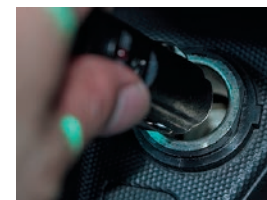

# TRANSCOOL

PORTABLE 12 VOLT EVAPORATIVE COOLER

**この夏初上陸!! 軽キャン・車中泊に最適!**

フィルター状のエバポレーターが冷たい水を吸い上げ、ファンから風を送り冷風を作り出します。

トランスクールはエッセンシャルオイルを入れて使用するので冬場はアロマディフューザー（加湿器）としても使えます。

本体またはタンクに水を入れて使います。（水を入れるとより一層涼しくなります）  
長時間使用のためのサブタンクも付属。

電源はシガーライターに差し込むだけ。  
(DC12V/DC24V共用)

特殊なエバポレーターが水を吸い上げて、バリエーションスピードファンで涼しいミスト風が吹き出します。